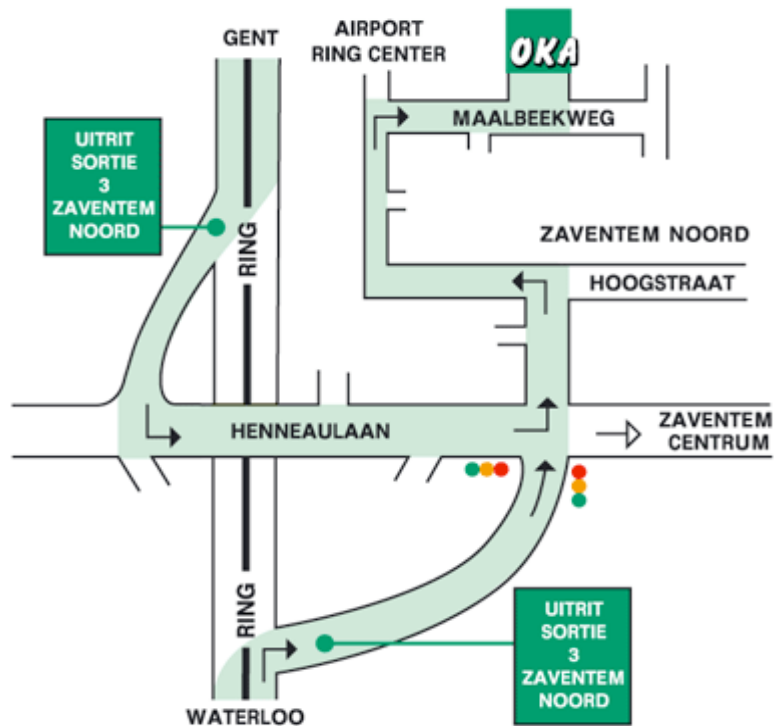

Plan d'accès OKA, mobilier de bureau en fin de série et occasion

Sortie 3, sur le ring
de Bruxelles,
Zaventem Nord et
suivi fléchage OKA

OKA

Maalbeekweg 8
B-1930 Zaventem
Tél: 02-2540210
Fax: 02-2540211
info@oka.be

Heures d'ouverture :
Du lundi au vendredi
de 9h à 18h
Le samedi de 10h à
17h

Plan OKA: eindreeks en 2de hands kantoormeubelen

Uitrit 3, op de ring van Brussel, Zaventem Noord, volg de wegwijzers OKA

OKA
Maalbeekweg 8
B-1930 Zaventem
Tel: 02-2540210
Fax: 02-2540211
info@oka.be

Openingsuren:
Maandag tot vrijdag: 9u-18u
Zaterdag: 10u-17u