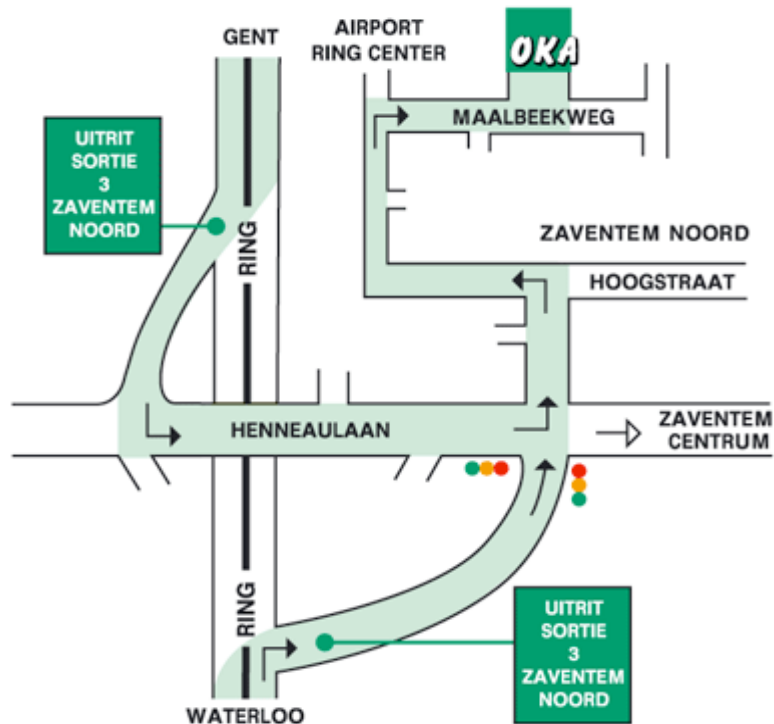

Plan d'accès OKA, mobilier de bureau en fin de série et occasion

Sortie 3, sur le ring
de Bruxelles,
Zaventem Nord et
suivi fléchage OKA

OKA

Maalbeekweg 8
B-1930 Zaventem
Tél: 02-2540210
Fax: 02-2540211
info@oka.be

Heures d'ouverture :
Du lundi au vendredi
de 9h à 18h
Le samedi de 10h à
17h

Plan OKA: eindreeks en 2de hands kantoormeubelen

Uitrit 3, op de ring van Brussel, Zaventem Noord, volg de wegwijzers OKA

OKA
Maalbeekweg 8
B-1930 Zaventem
Tel: 02-2540210
Fax: 02-2540211
info@oka.be

Openingsuren:
Maandag tot vrijdag: 9u-18u
Zaterdag: 10u-17u